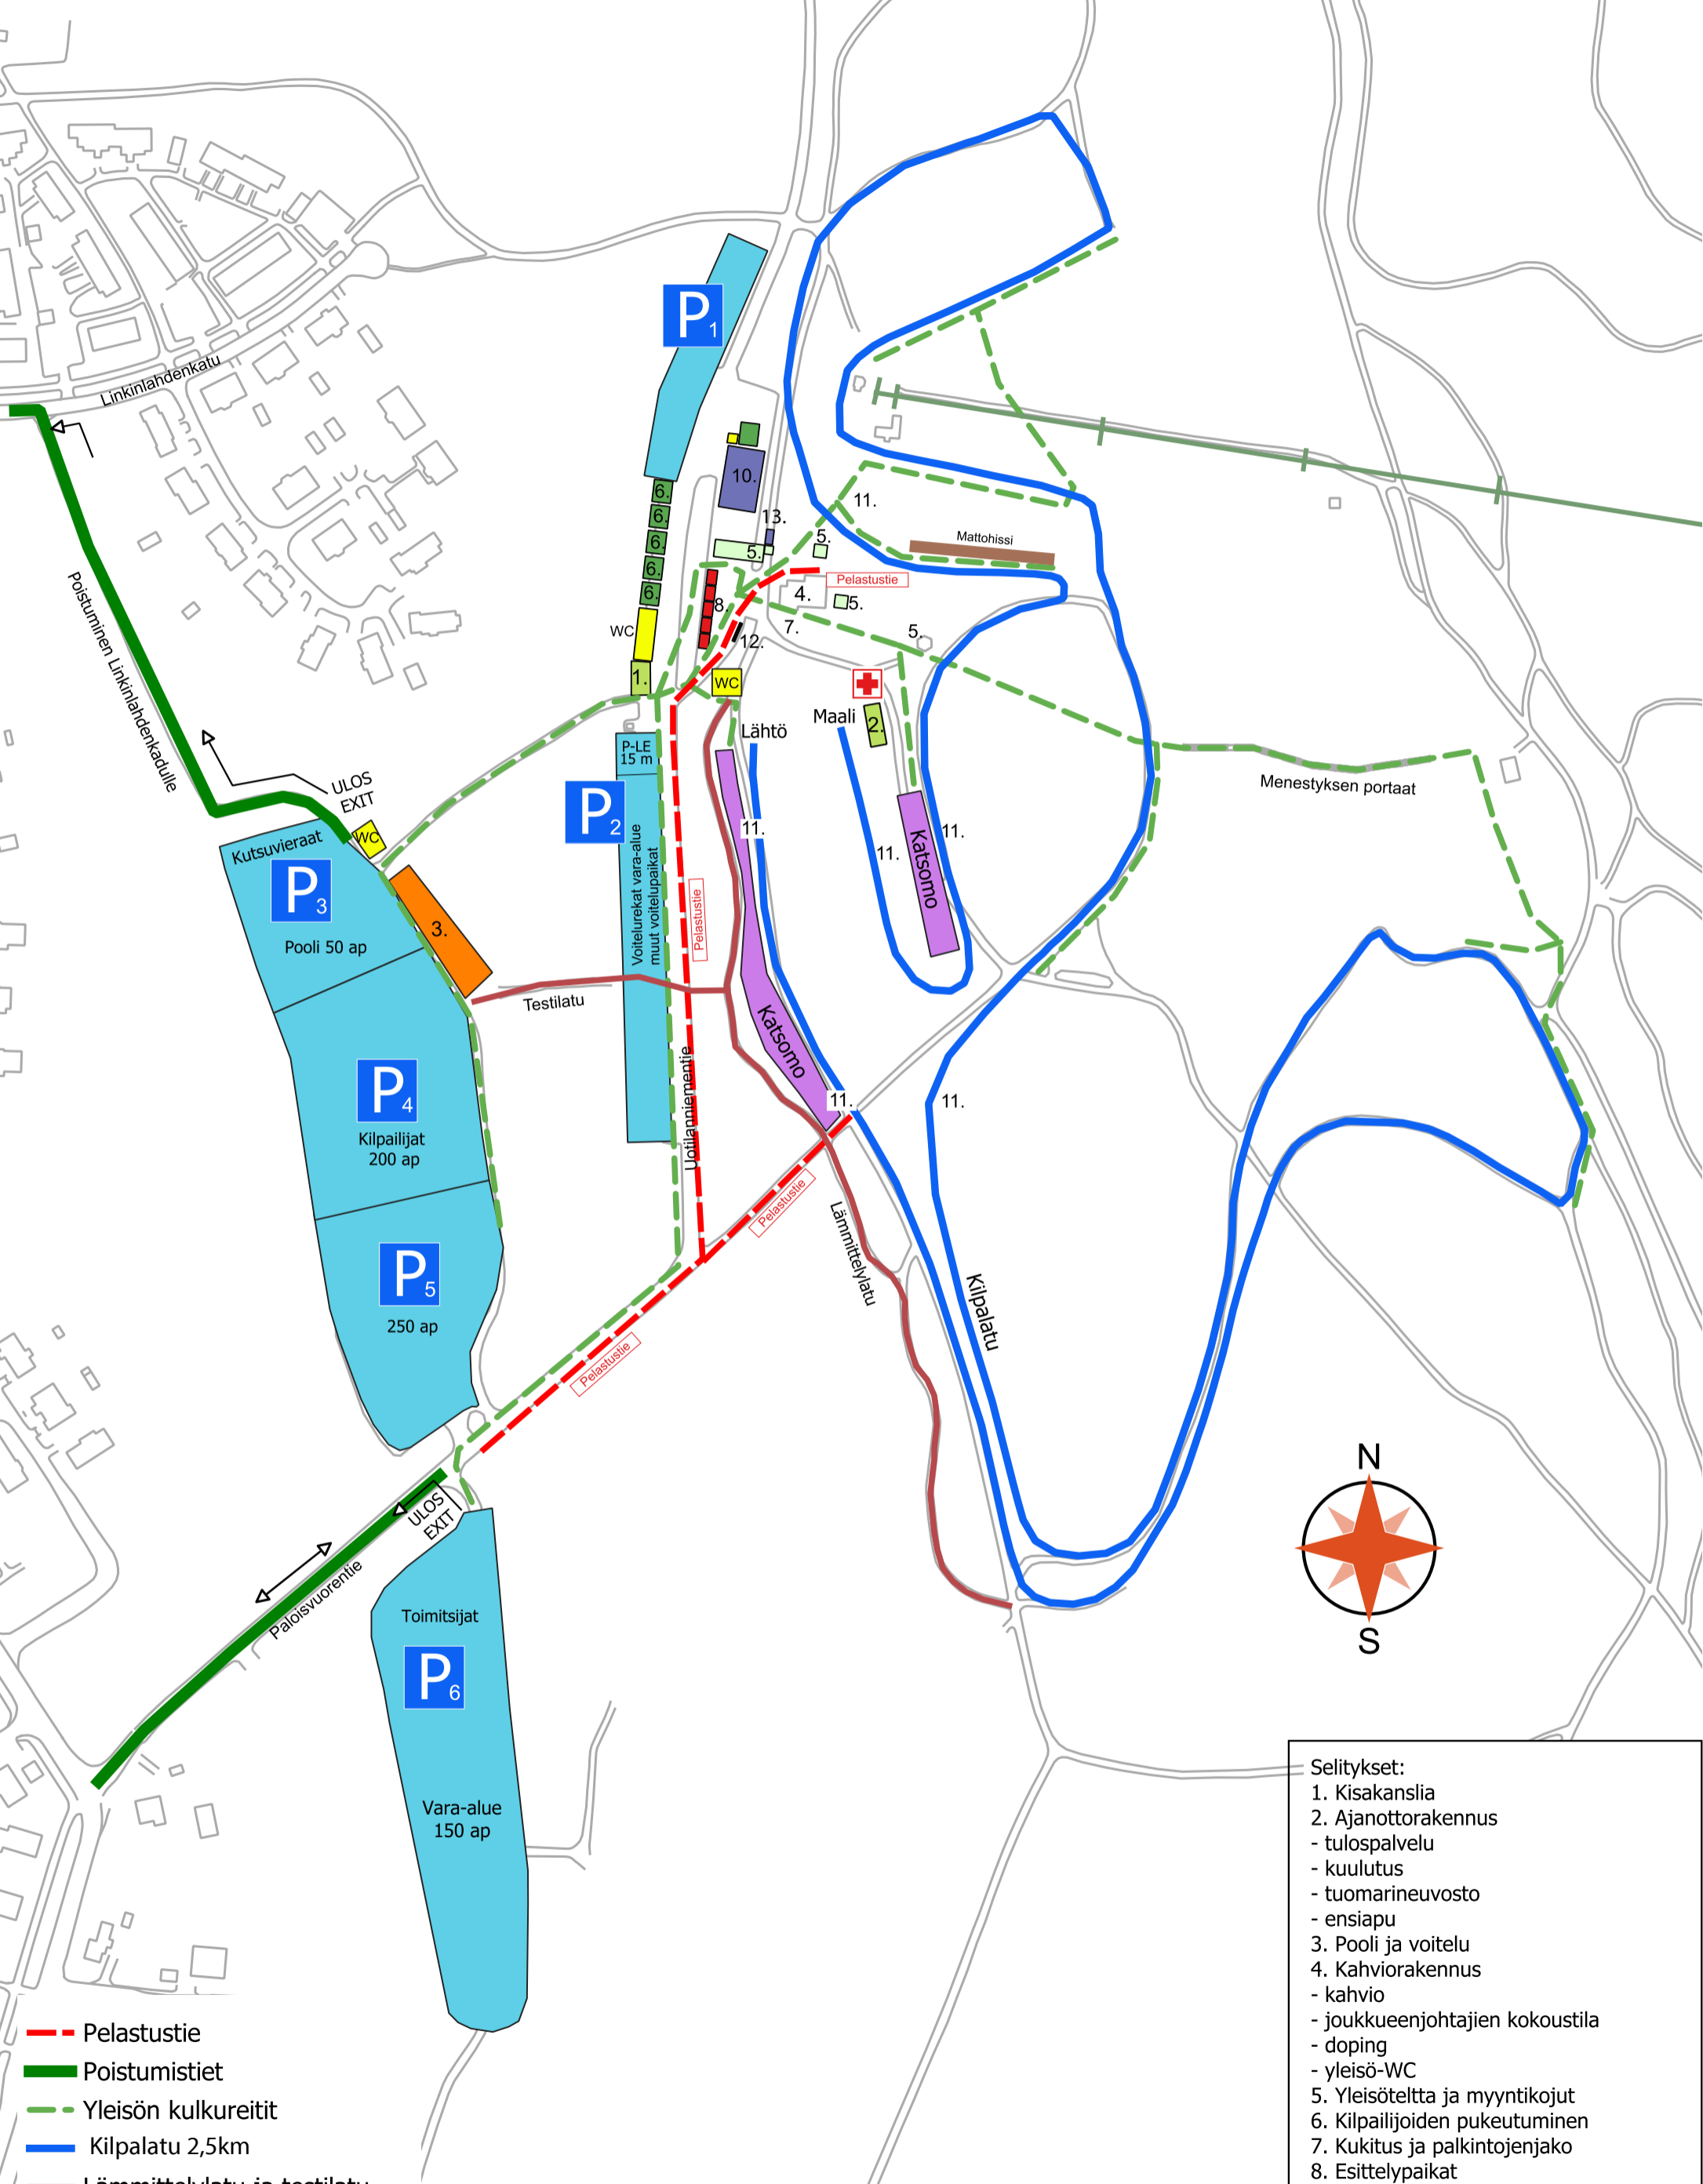

PALOISVUOREN STADIONALUE

Iisalmi Finland Yleiskartta

- Pelastustie
- Poistumistiet
- - - Yleisön kulkureitit
- Kilpalatu 2,5km
- Lämmittelylatu ja testilatu

- Selitykset:
1. Kisakanslia
 2. Ajantorakennus
 - tulospalvelu
 - kuulutus
 - tuomarineuvosto
 - ensiapu
 3. Pooli ja voitelu
 4. Kahvorakennus
 - kahvio
 - joukkueenjohtajien kokoustila
 - doping
 - yleisö-WC
 5. Yleisöteltta ja myyntikojut
 6. Kilpailijoiden pukeutuminen
 7. Kukitus ja palkintojenjako
 8. Esittelypaikat
 9. Vaatteiden säilytys
 10. Ylen lähetykskalusto
 11. Mainosaidat
 12. Livekuvanäyttö 5,5 x 13 m
 13. Lehdistön mediatila