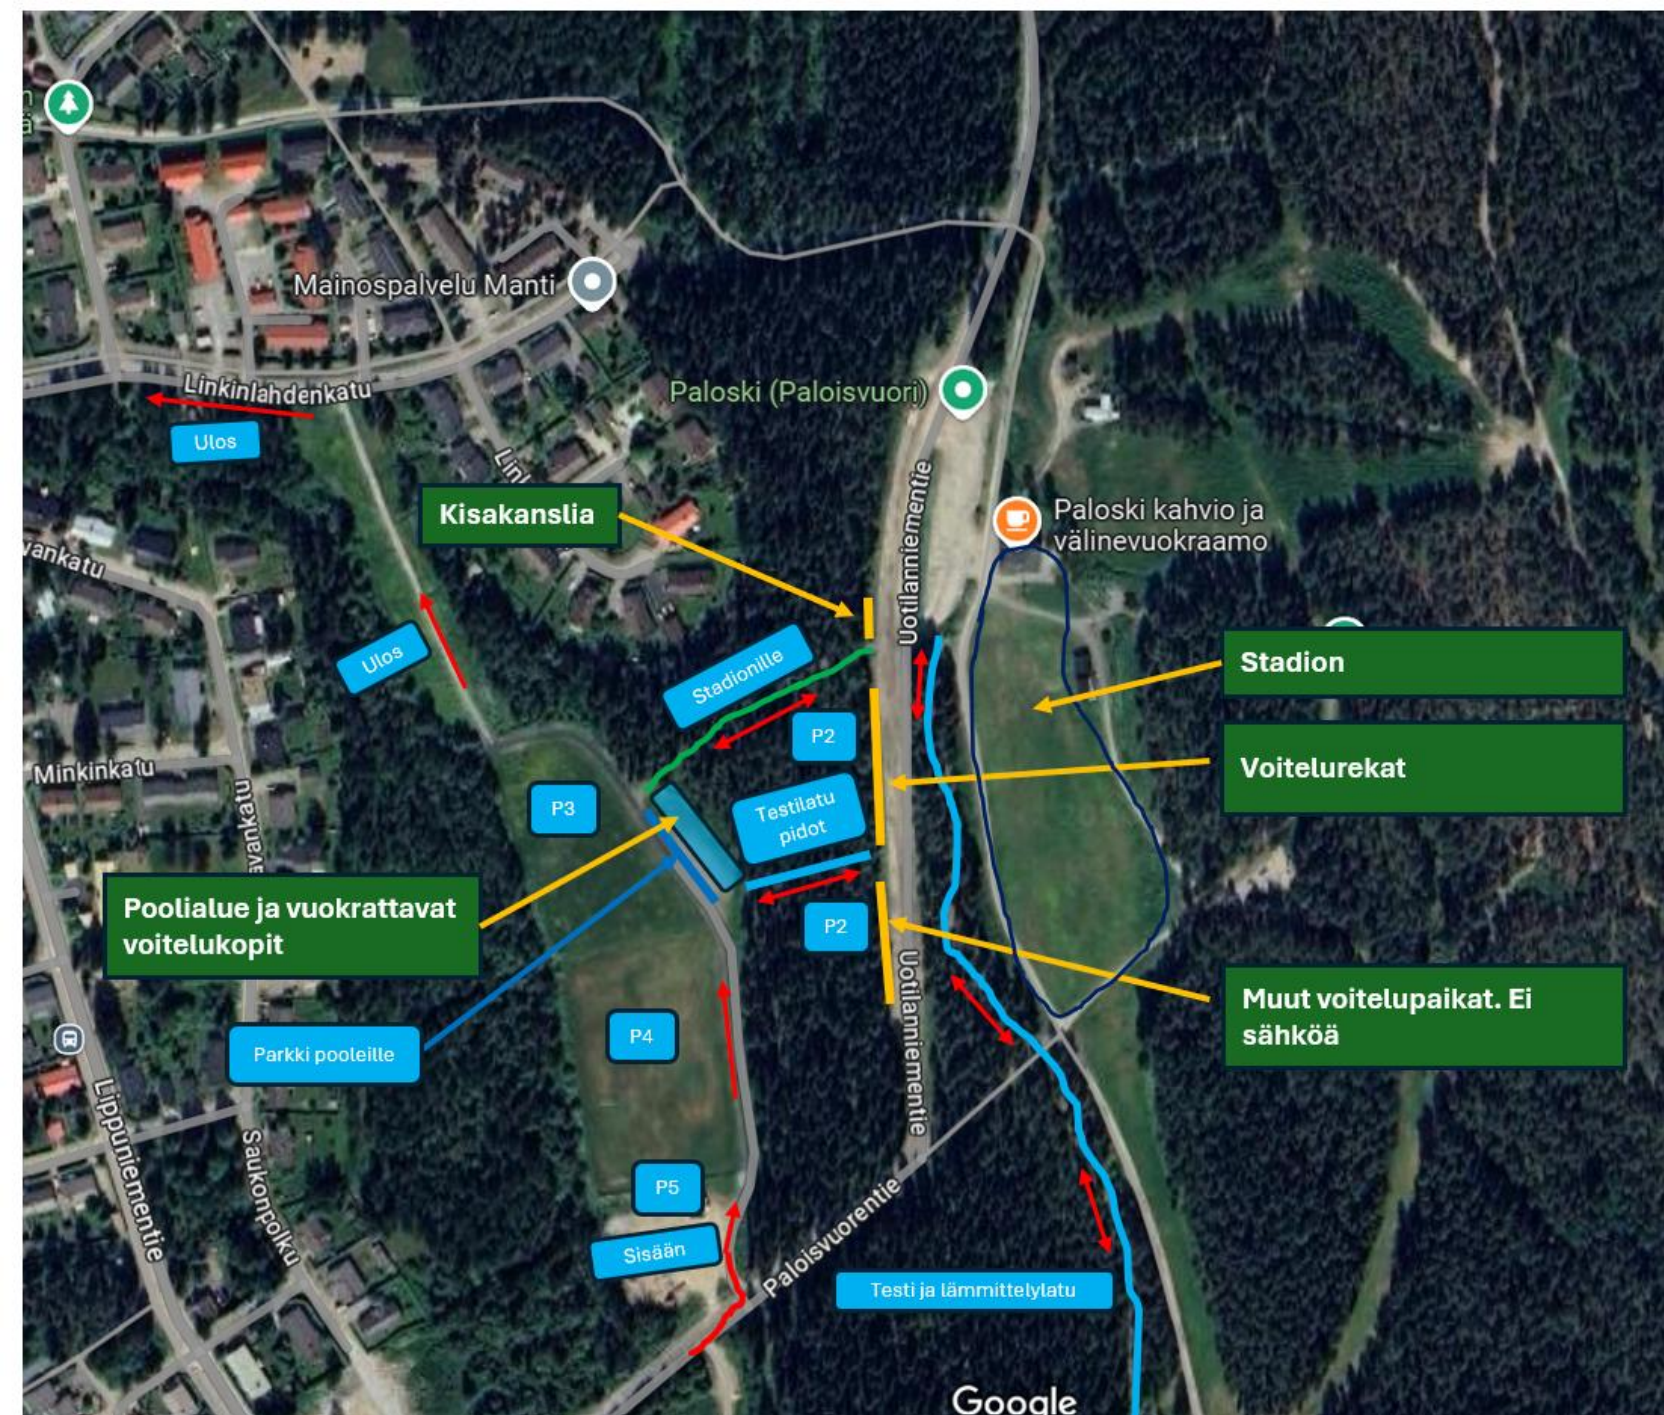

Iisalmen Visa
120 vuotta

Paikoituskartta poolialueille

Rekkojen parkki on
Uotilanniementien varressa. Alue
P2. Rekat parkeerataan peräkkäin.
Henkilökunnan autot paikkojen
viereen

Voitelukonttien henkilökunnan
autojen parkkeeraus poolikoppien
viereen tai P3 alueelle

Ajoluvat P2 alueelle saa
kisakanSLiasta. 2kpl per yritys

Google