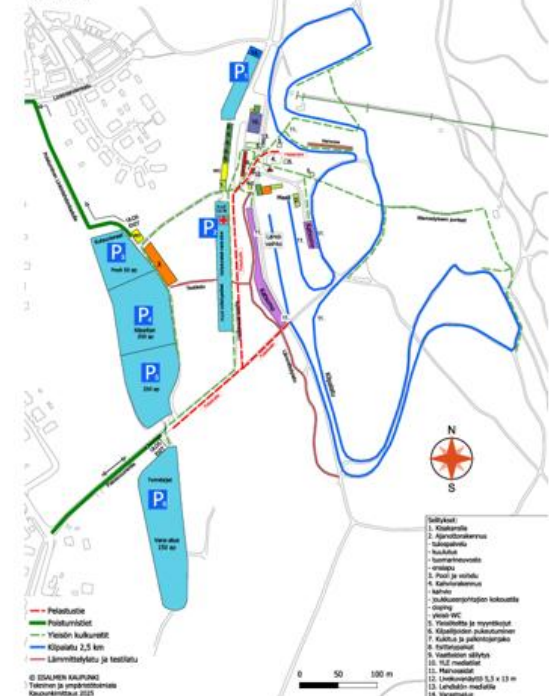

Iisalmen Visa
120 vuotta

Paikoituskartta poolialueille

Rekkojen parkki on
Uotilanniementien varressa. Alue
P2. Rekat parkeerataan peräkkäin.
Henkilökunnan autot paikkojen
viereen

Voitelukonttien henkilökunnan
autojen parkkeeraus poolikoppien
viereen tai P3 alueelle

Ajoluvat P2 alueelle saa
kisakanSLiasta. 2kpl per yritys

Google