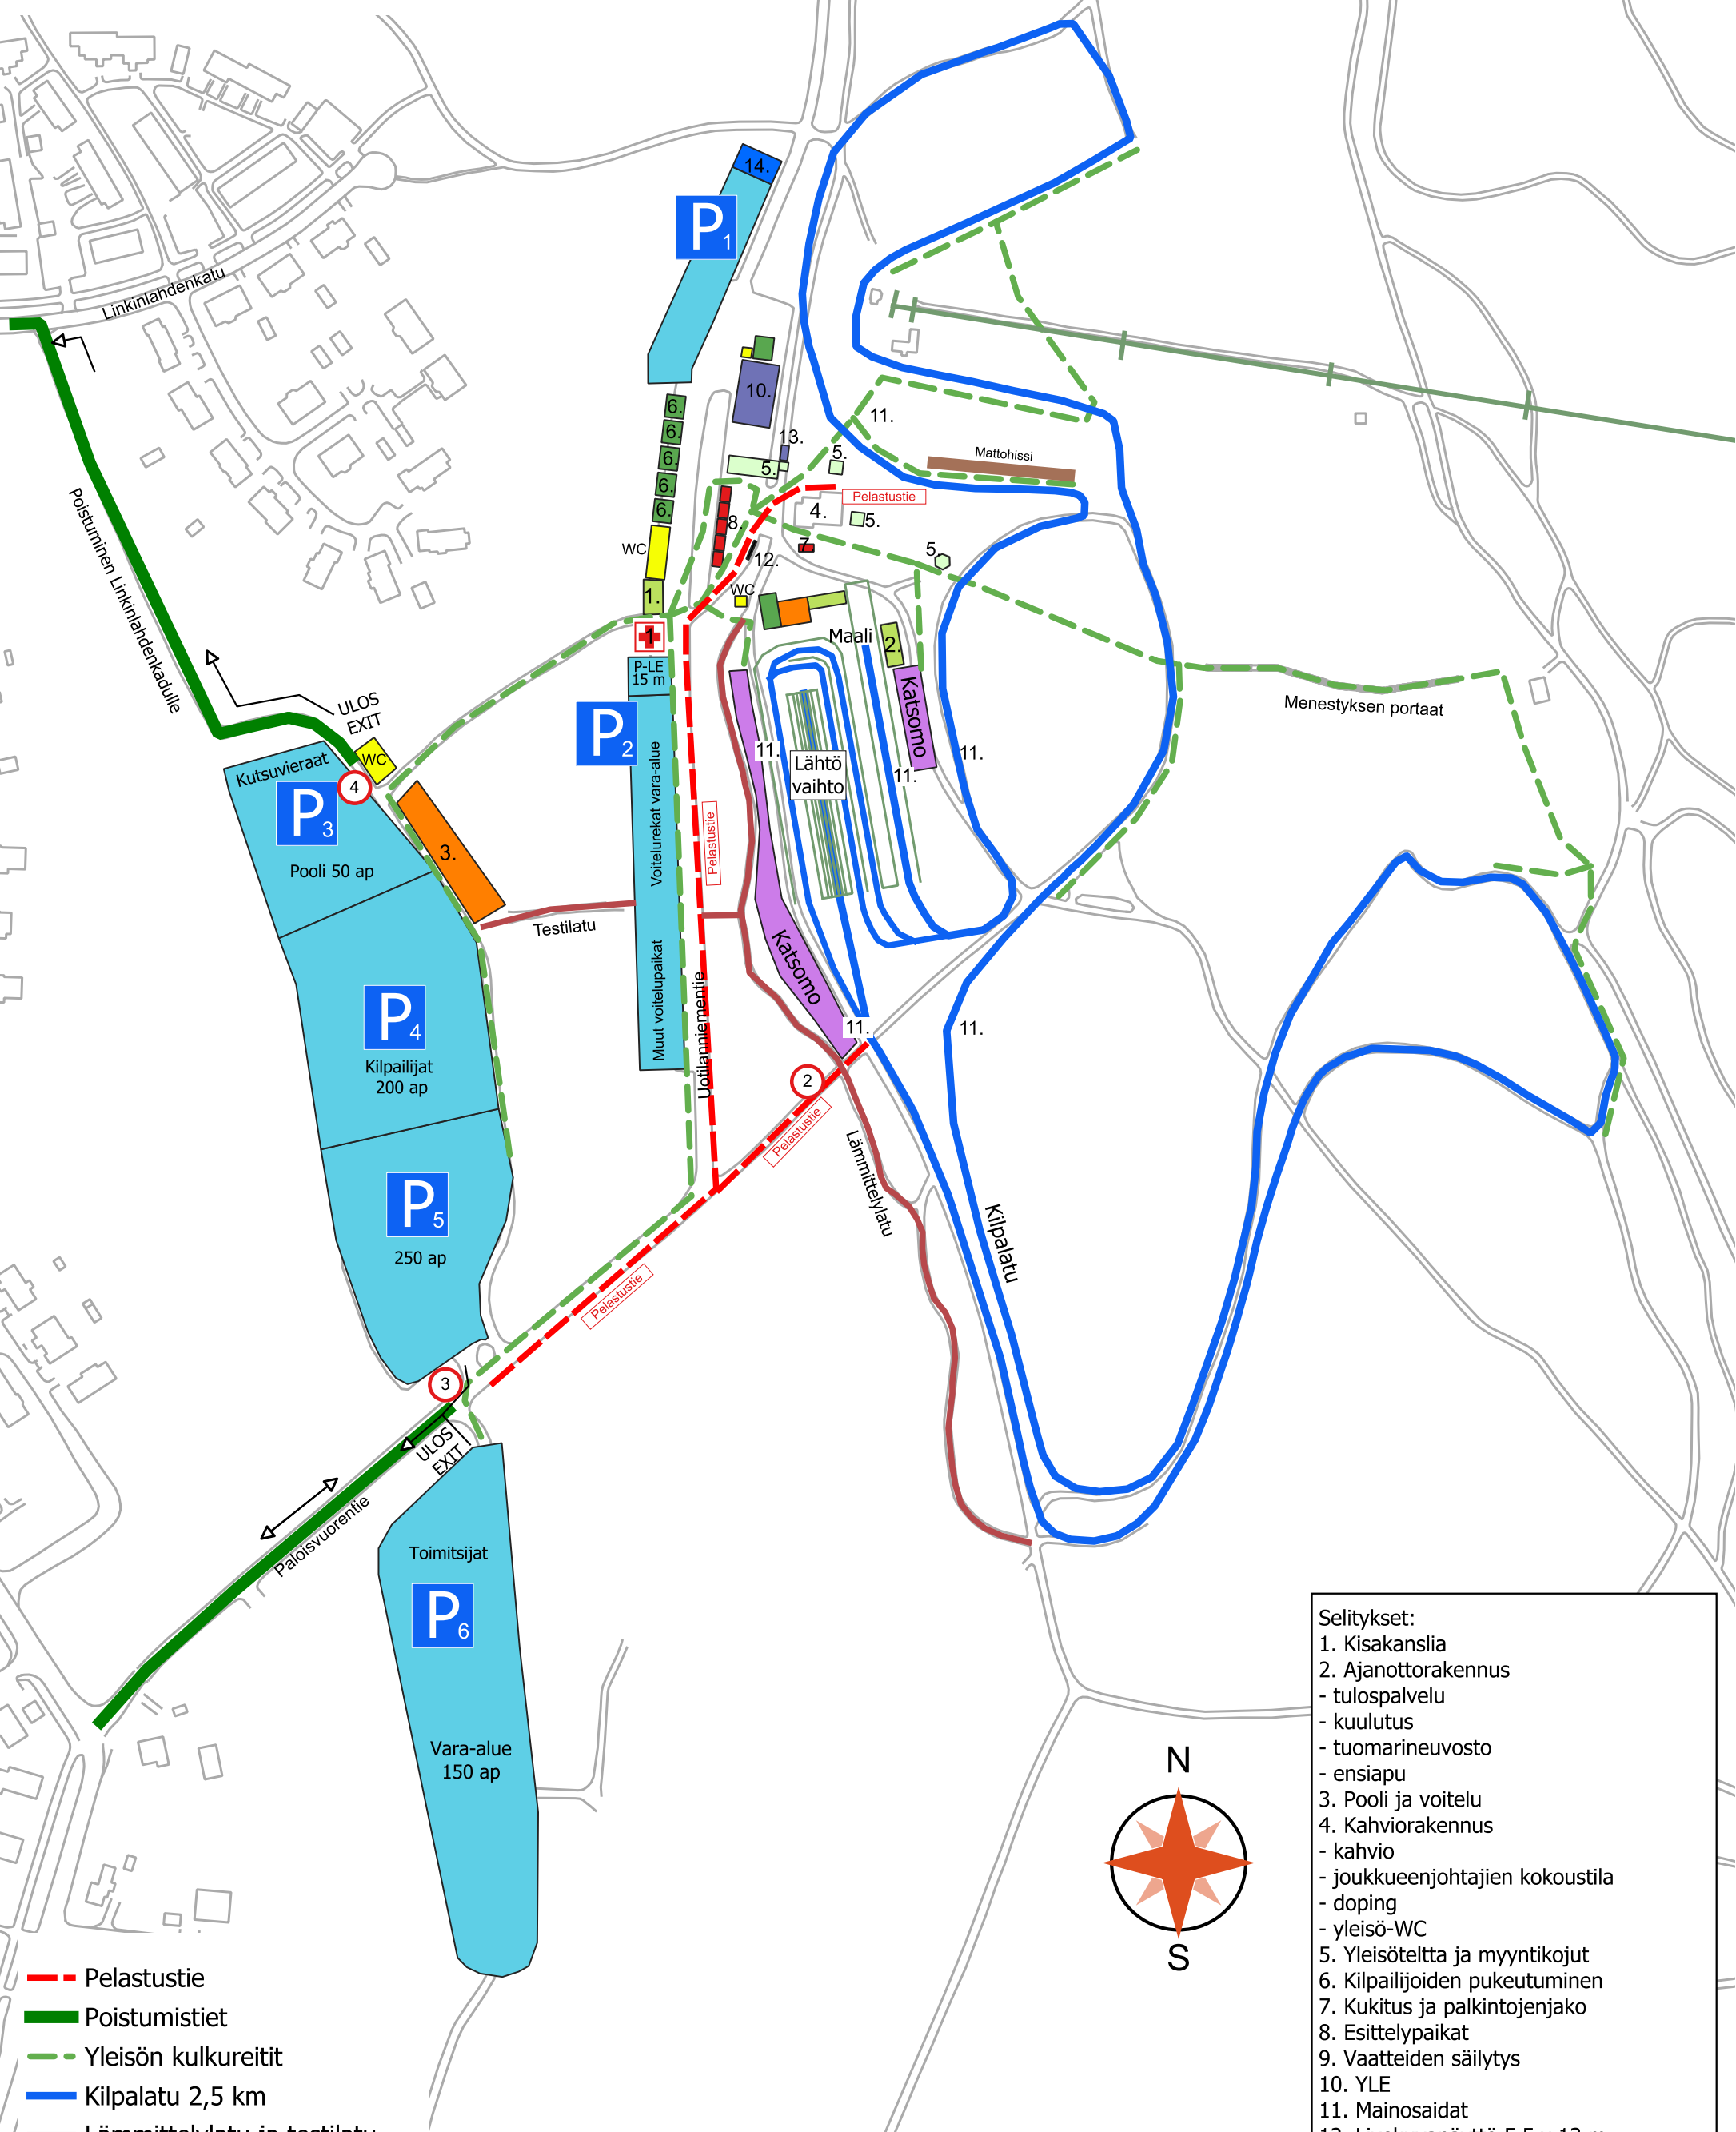

PALOISVUOREN STADIONALUE
 Iisalmi Finland Yleiskartta
 Uotilanniementie 33
 74130 Iisalmi

- Pelastustie
- Poistumistiet
- - - Yleisön kulkureitit
- Kilpalatu 2,5 km
- Lämmittelylatu ja testilatu

- Selitykset:
1. Kisakanslia
 2. Ajanottorakennus
 - tulospalvelu
 - kuulutus
 - tuomarineuvosto
 - ensiapu
 3. Pooli ja voitelu
 4. Kahviorakennus
 - kahvio
 - joukkueenjohtajien kokoustila
 - doping
 - yleisö-WC
 5. Yleisöteltta ja myyntikojut
 6. Kilpailijoiden pukeutuminen
 7. Kukitus ja palkintojenjako
 8. Esittelypaikat
 9. Vaatteiden säilytys
 10. YLE
 11. Mainosaidat
 12. Livekuvanäyttö 5,5 x 13 m
 13. Mediatila
 14. Varastoalue
 - + Ensiapupiste
 - 2-4 Ambulanssin noutopiste