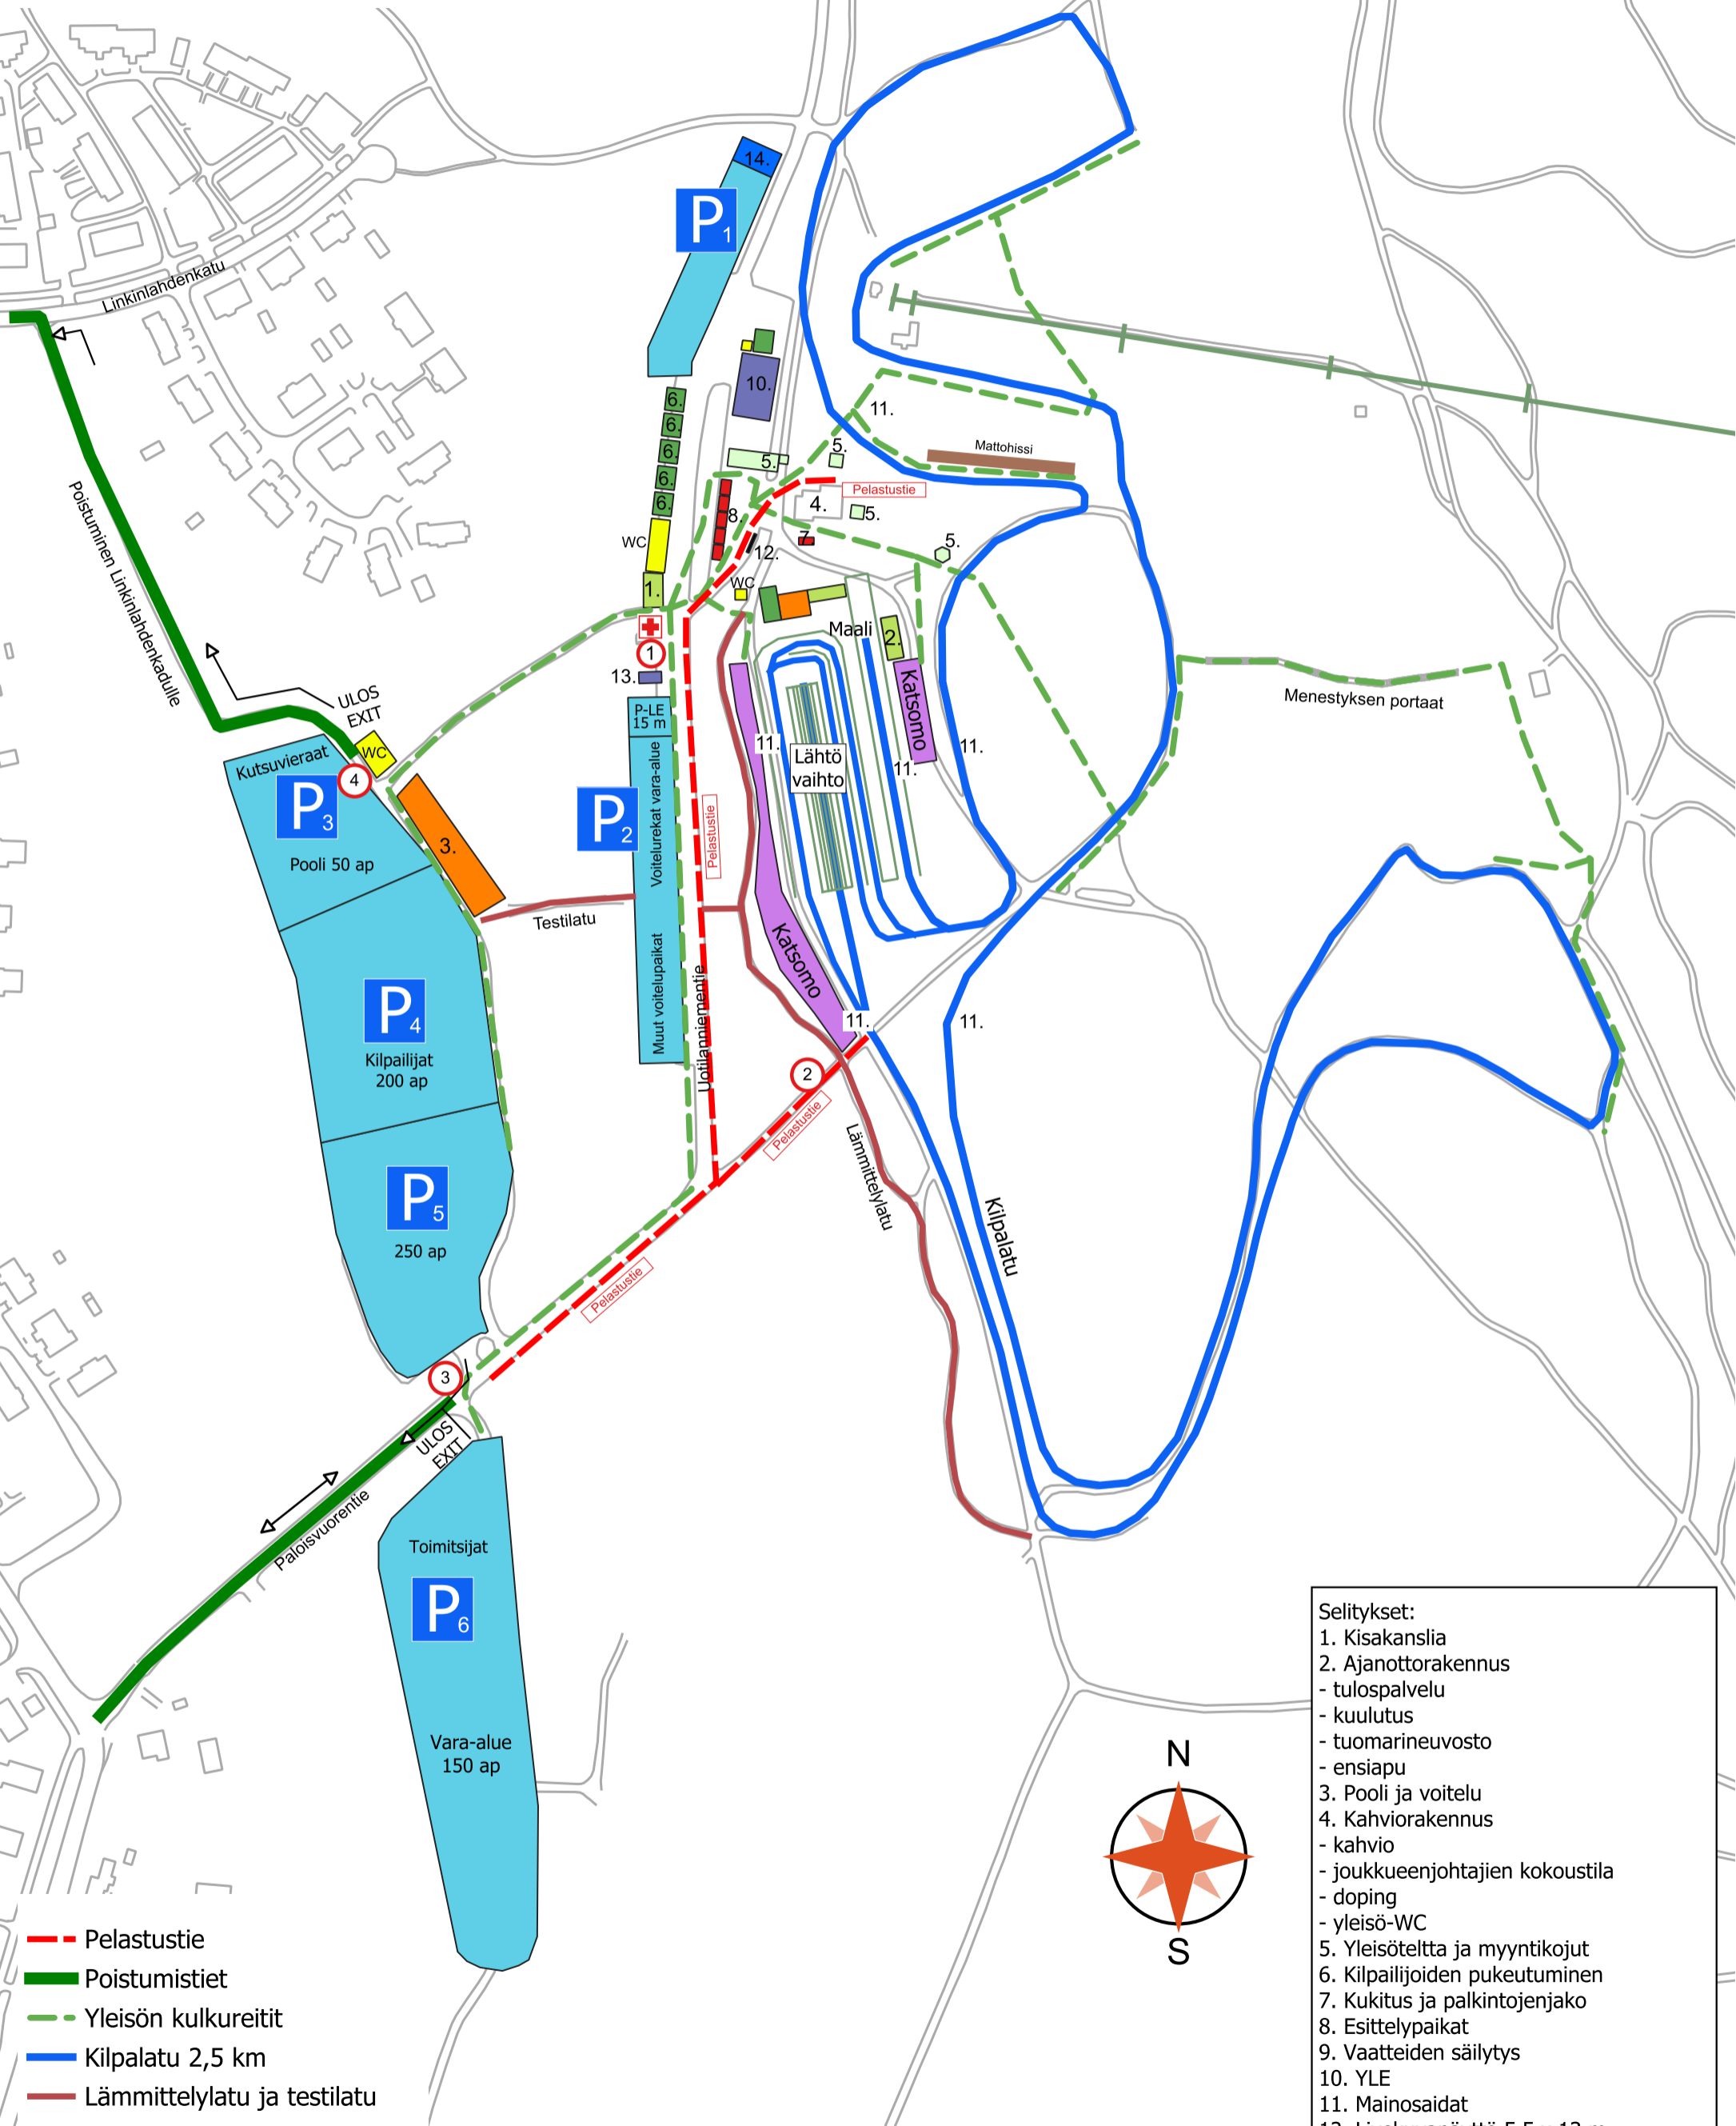

PALOISVUOREN STADIONALUE
 Iisalmi Finland Yleiskartta
 Uotilanniementie 33
 74130 Iisalmi

- Pelastustie
- Poistumistiet
- - - Yleisön kulkureitit
- Kilpalatu 2,5 km
- Lämmittelylatu ja testilatu

Selitykset:

1. Kisakanslia
2. Ajanottorakennus
 - tulospalvelu
 - kuulutus
 - tuomarineuvosto
 - ensiapu
3. Pooli ja voitelu
4. Kahviorakennus
 - kahvio
 - joukkueenjohtajien kokoustila
 - doping
 - yleisö-WC
5. Yleisöteltta ja myyntikojut
6. Kilpailijoiden pukeutuminen
7. Kukitus ja palkintojenjako
8. Esittelypaikat
9. Vaatteiden säilytys
10. YLE
11. Mainosaidat
12. Livekuvanäyttö 5,5 x 13 m
13. Mediatila
14. Varastoalue
- + Ensiapupiste
- 1-4 Ambulanssin noutopiste