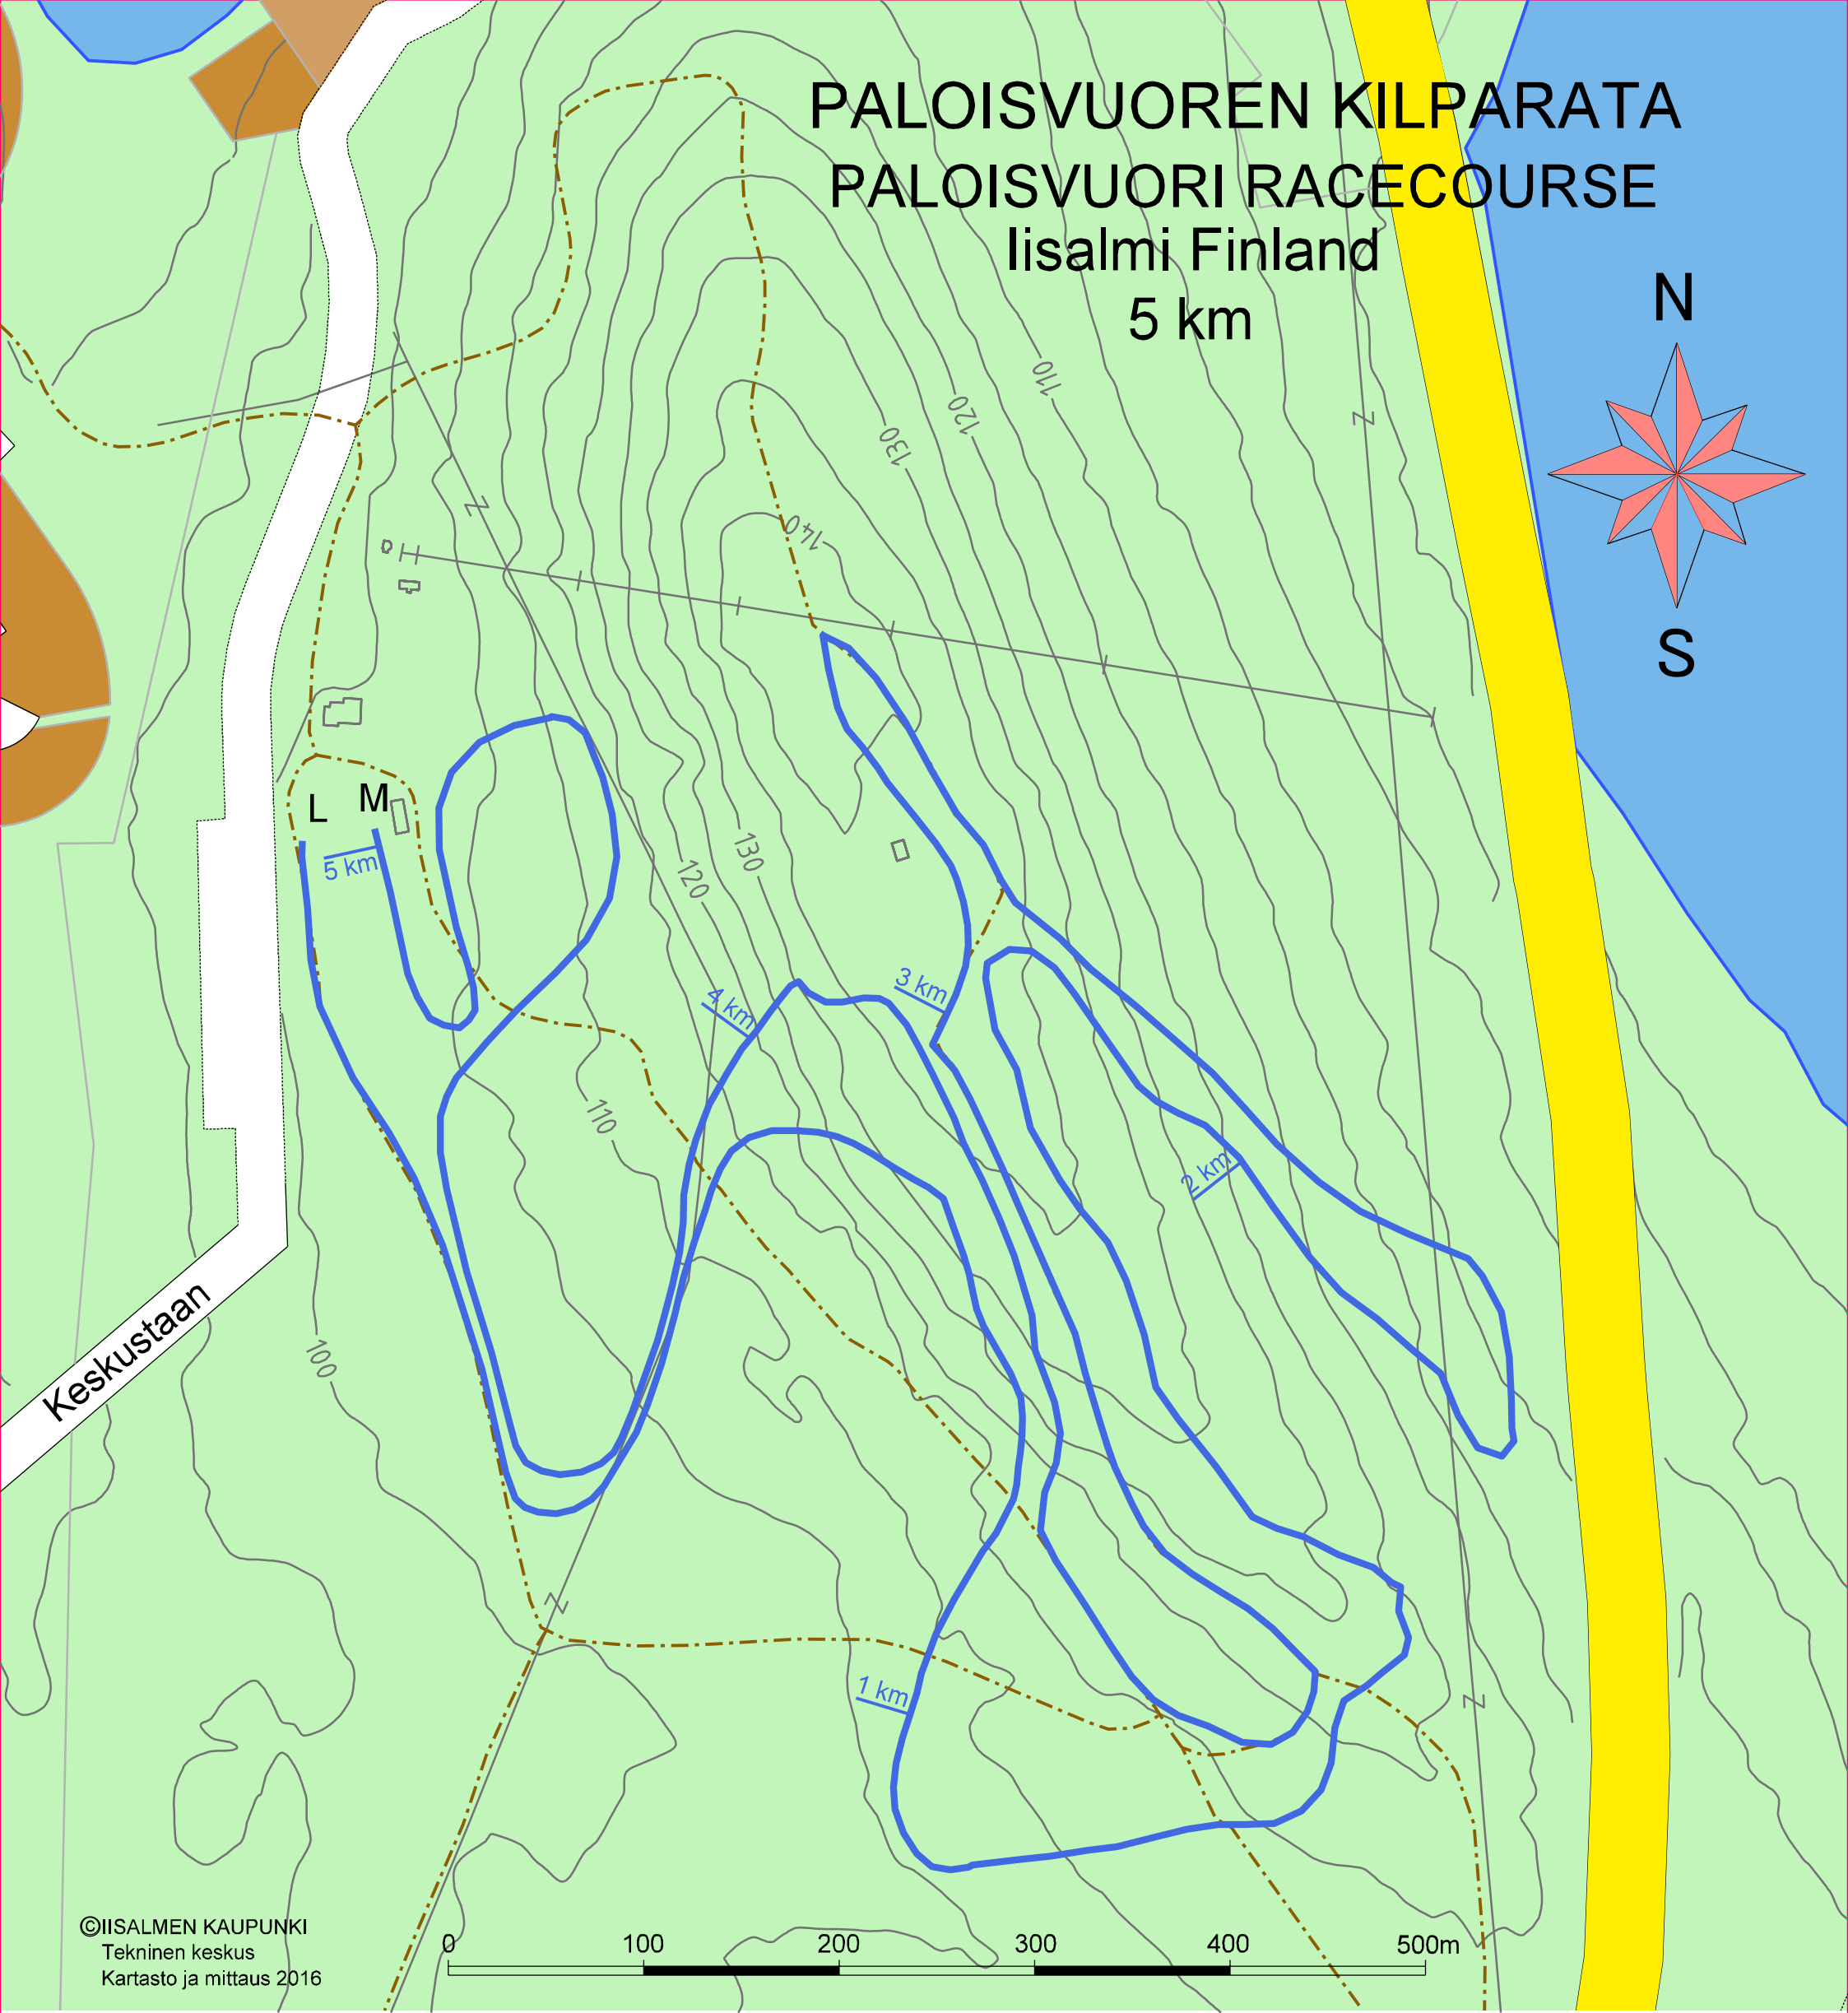

PALOISVUOREN KILPARATA

PALOISVUORI RACECOURSE

Iisalmi Finland
5 km

©IISALMEN KAUPUNKI
Tekninen keskus
Kartasto ja mittaus 2016

Rataprofilii/courseprofil

- A-nousu
- B-nousu
- C-nousu

5km	
HD	40
MC	34
TC	150