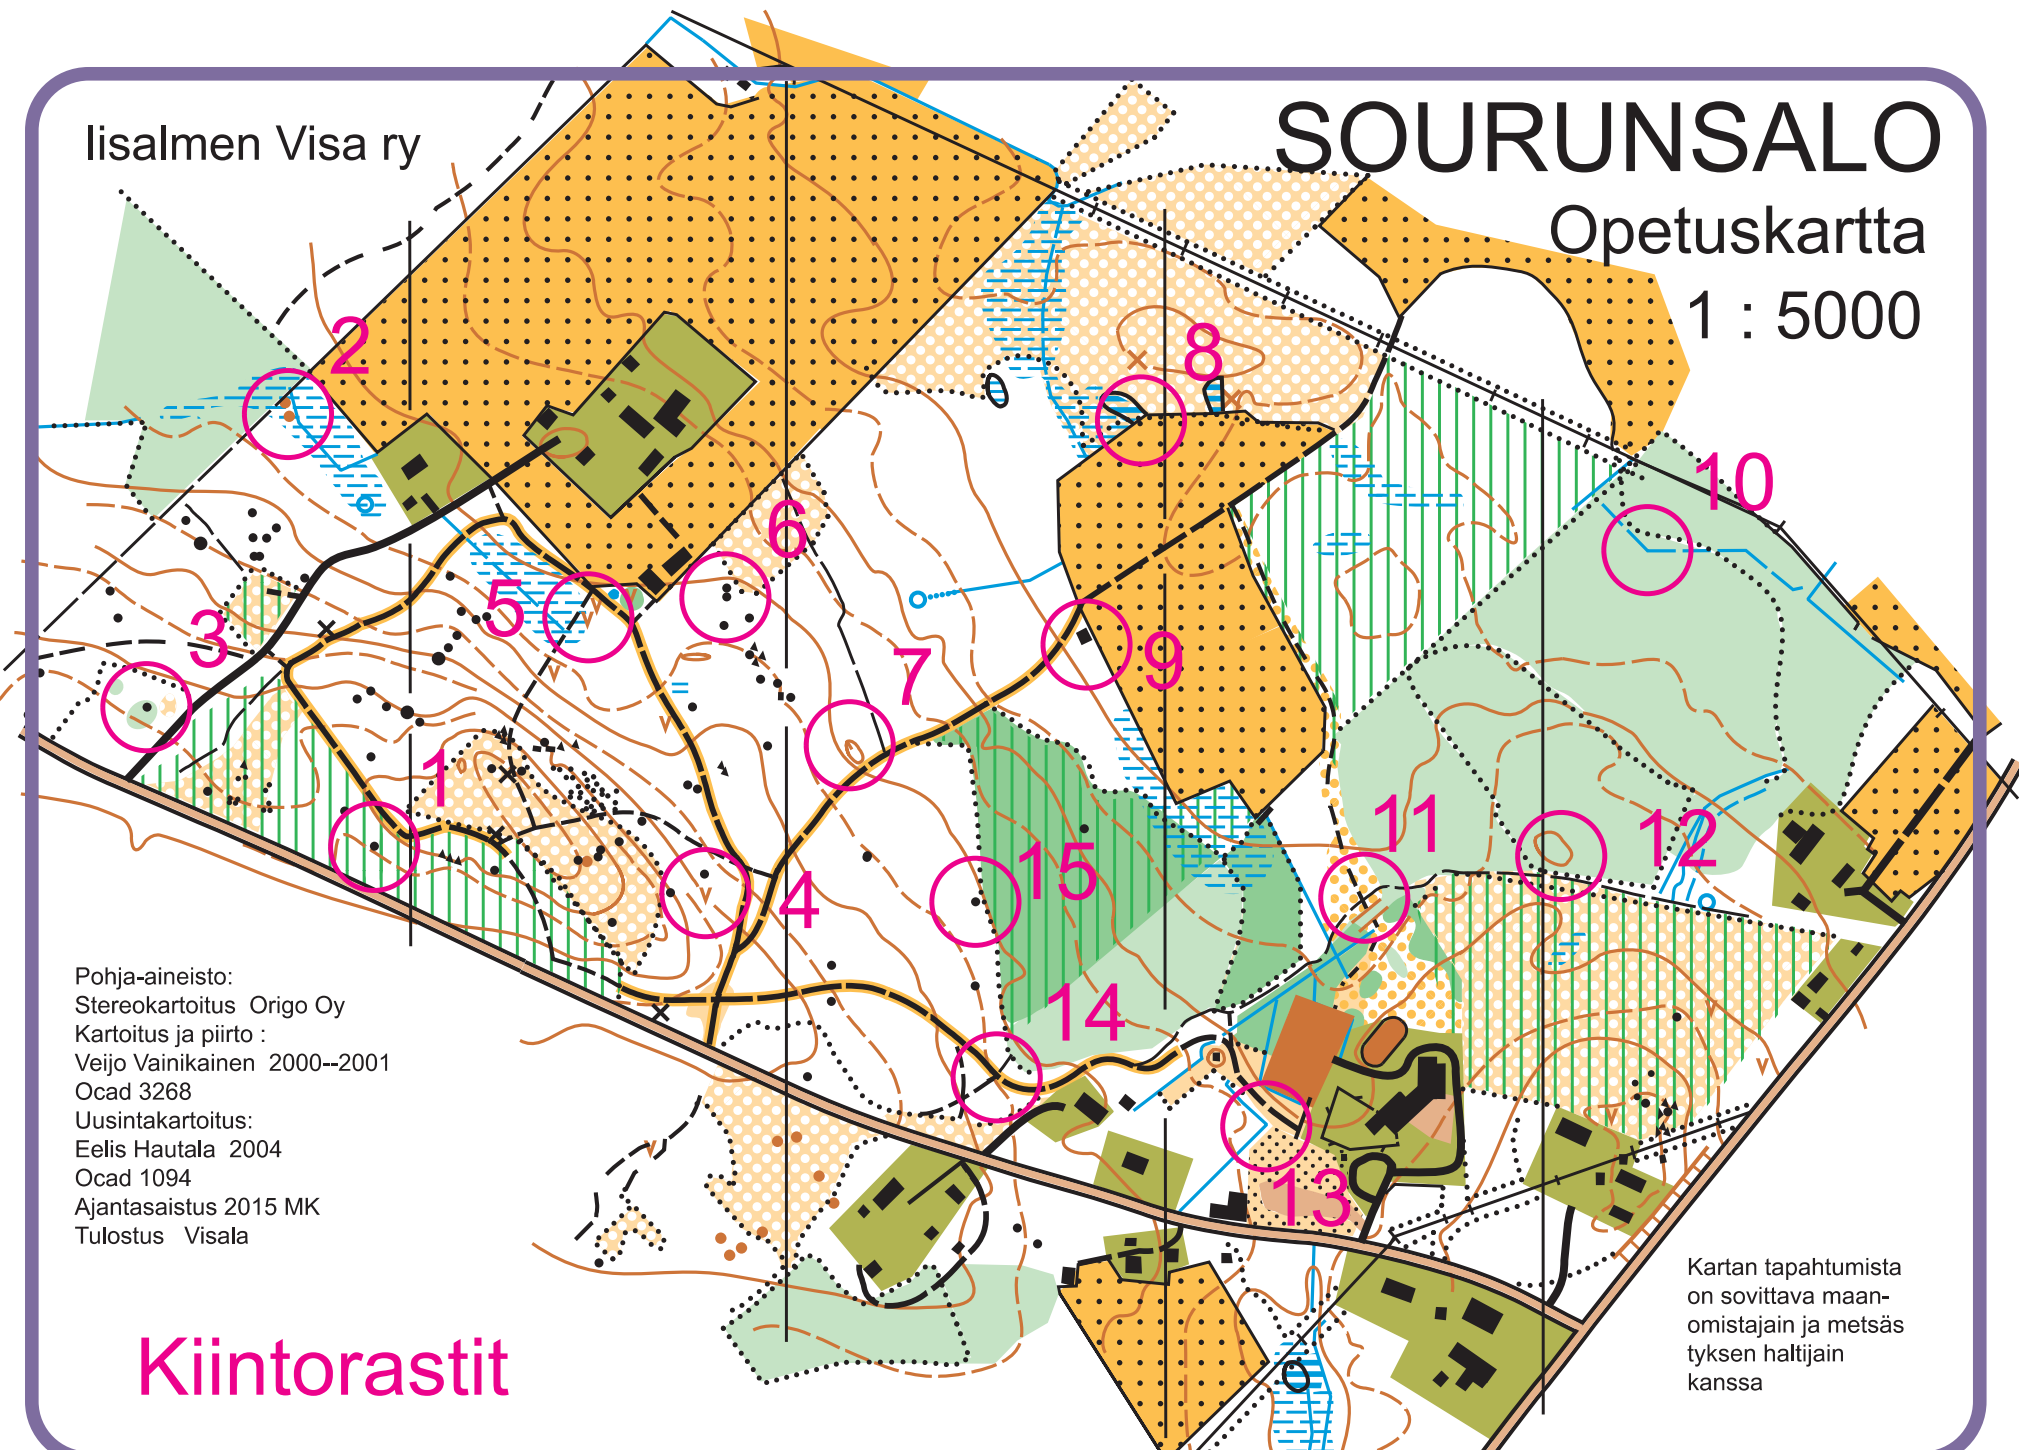

lisalmen Visa ry

SOURUNSAALO

Opetuskartta

1 : 5000

Pohja-aineisto:
Stereokartoitus Origo Oy
Kartoitus ja piirto :
Veijo Vainikainen 2000--2001
Ocad 3268
Uusintakartoitus:
Eelis Hautala 2004
Ocad 1094
Ajantasaistus 2015 MK
Tulostus Visala

Kiintorastit

Kartan tapahtumista
on sovittava maan-
omistajain ja metsäs-
tyksen haltijain
kanssa